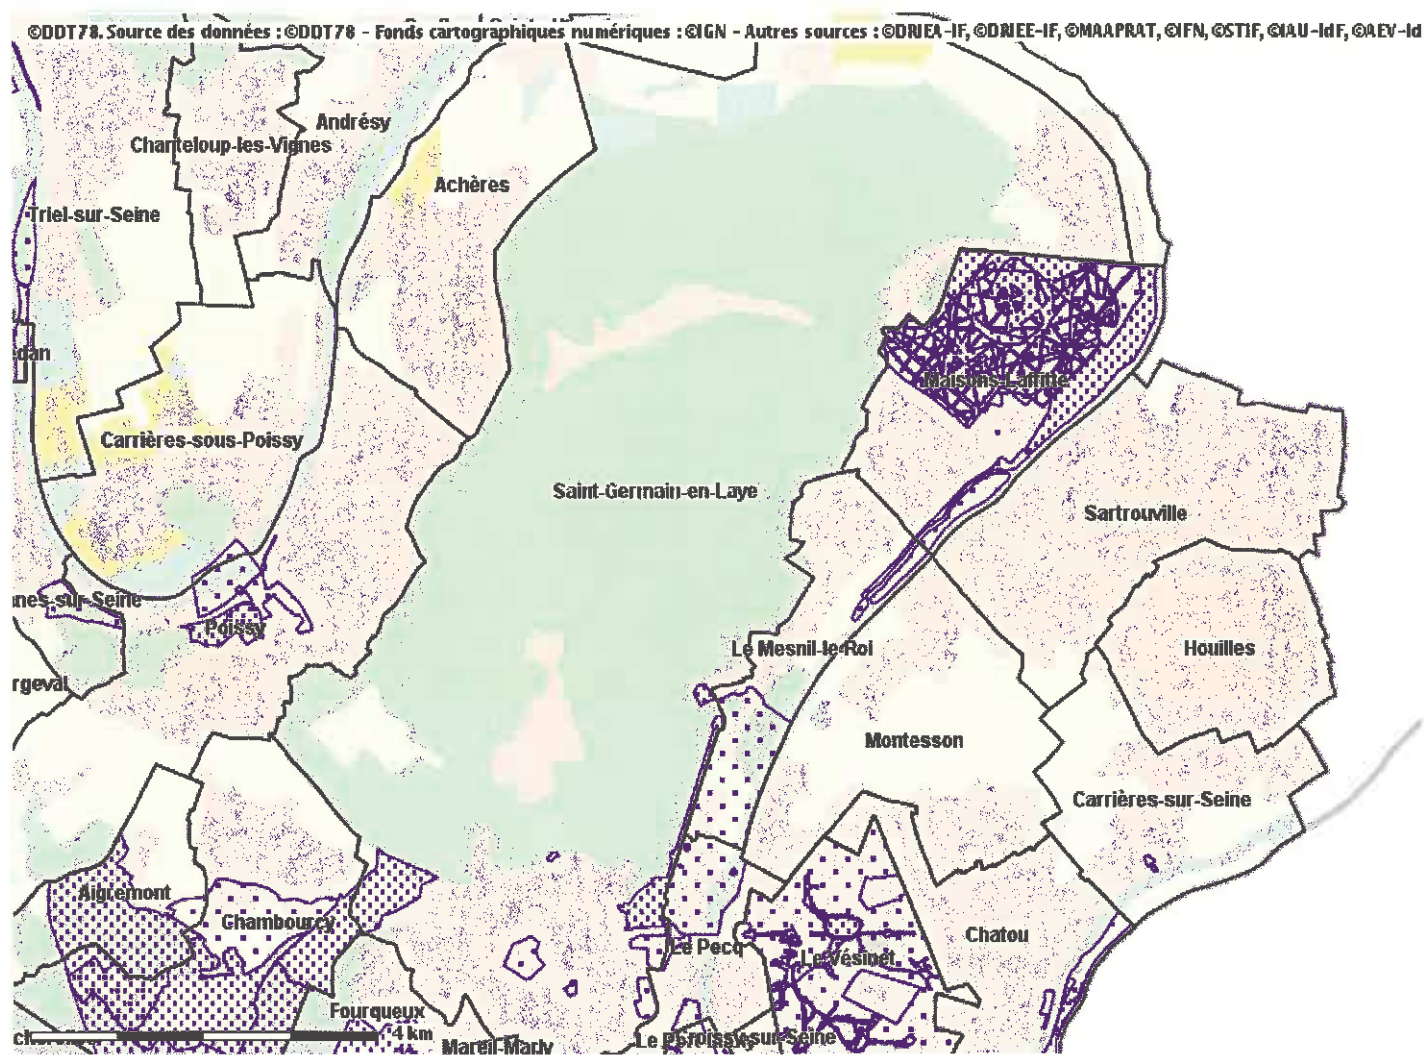

CARTE COMMUNE DE SAINT-GERMAIN-EN-LAYE

SITES INSCRITS : « Domaine de Valmoré », « Propriété dite La Maison Verte », « Terrain formant la perspective de l'ancien Château Neuf de Saint-Germain-en-Laye », « Panorama de la terrasse de Saint-Germain-en-Laye » et « Pavillon d'Angoulême »

SITES CLASSÉS : « Le Prieuré », « Château Neuf : parterre et terrasse », « Château et parc du Val », « Voies et réserves du parc de Maisons-Laffitte », « Sites hippiques de Maisons-Laffitte » et « Plaine de la Jonction ».