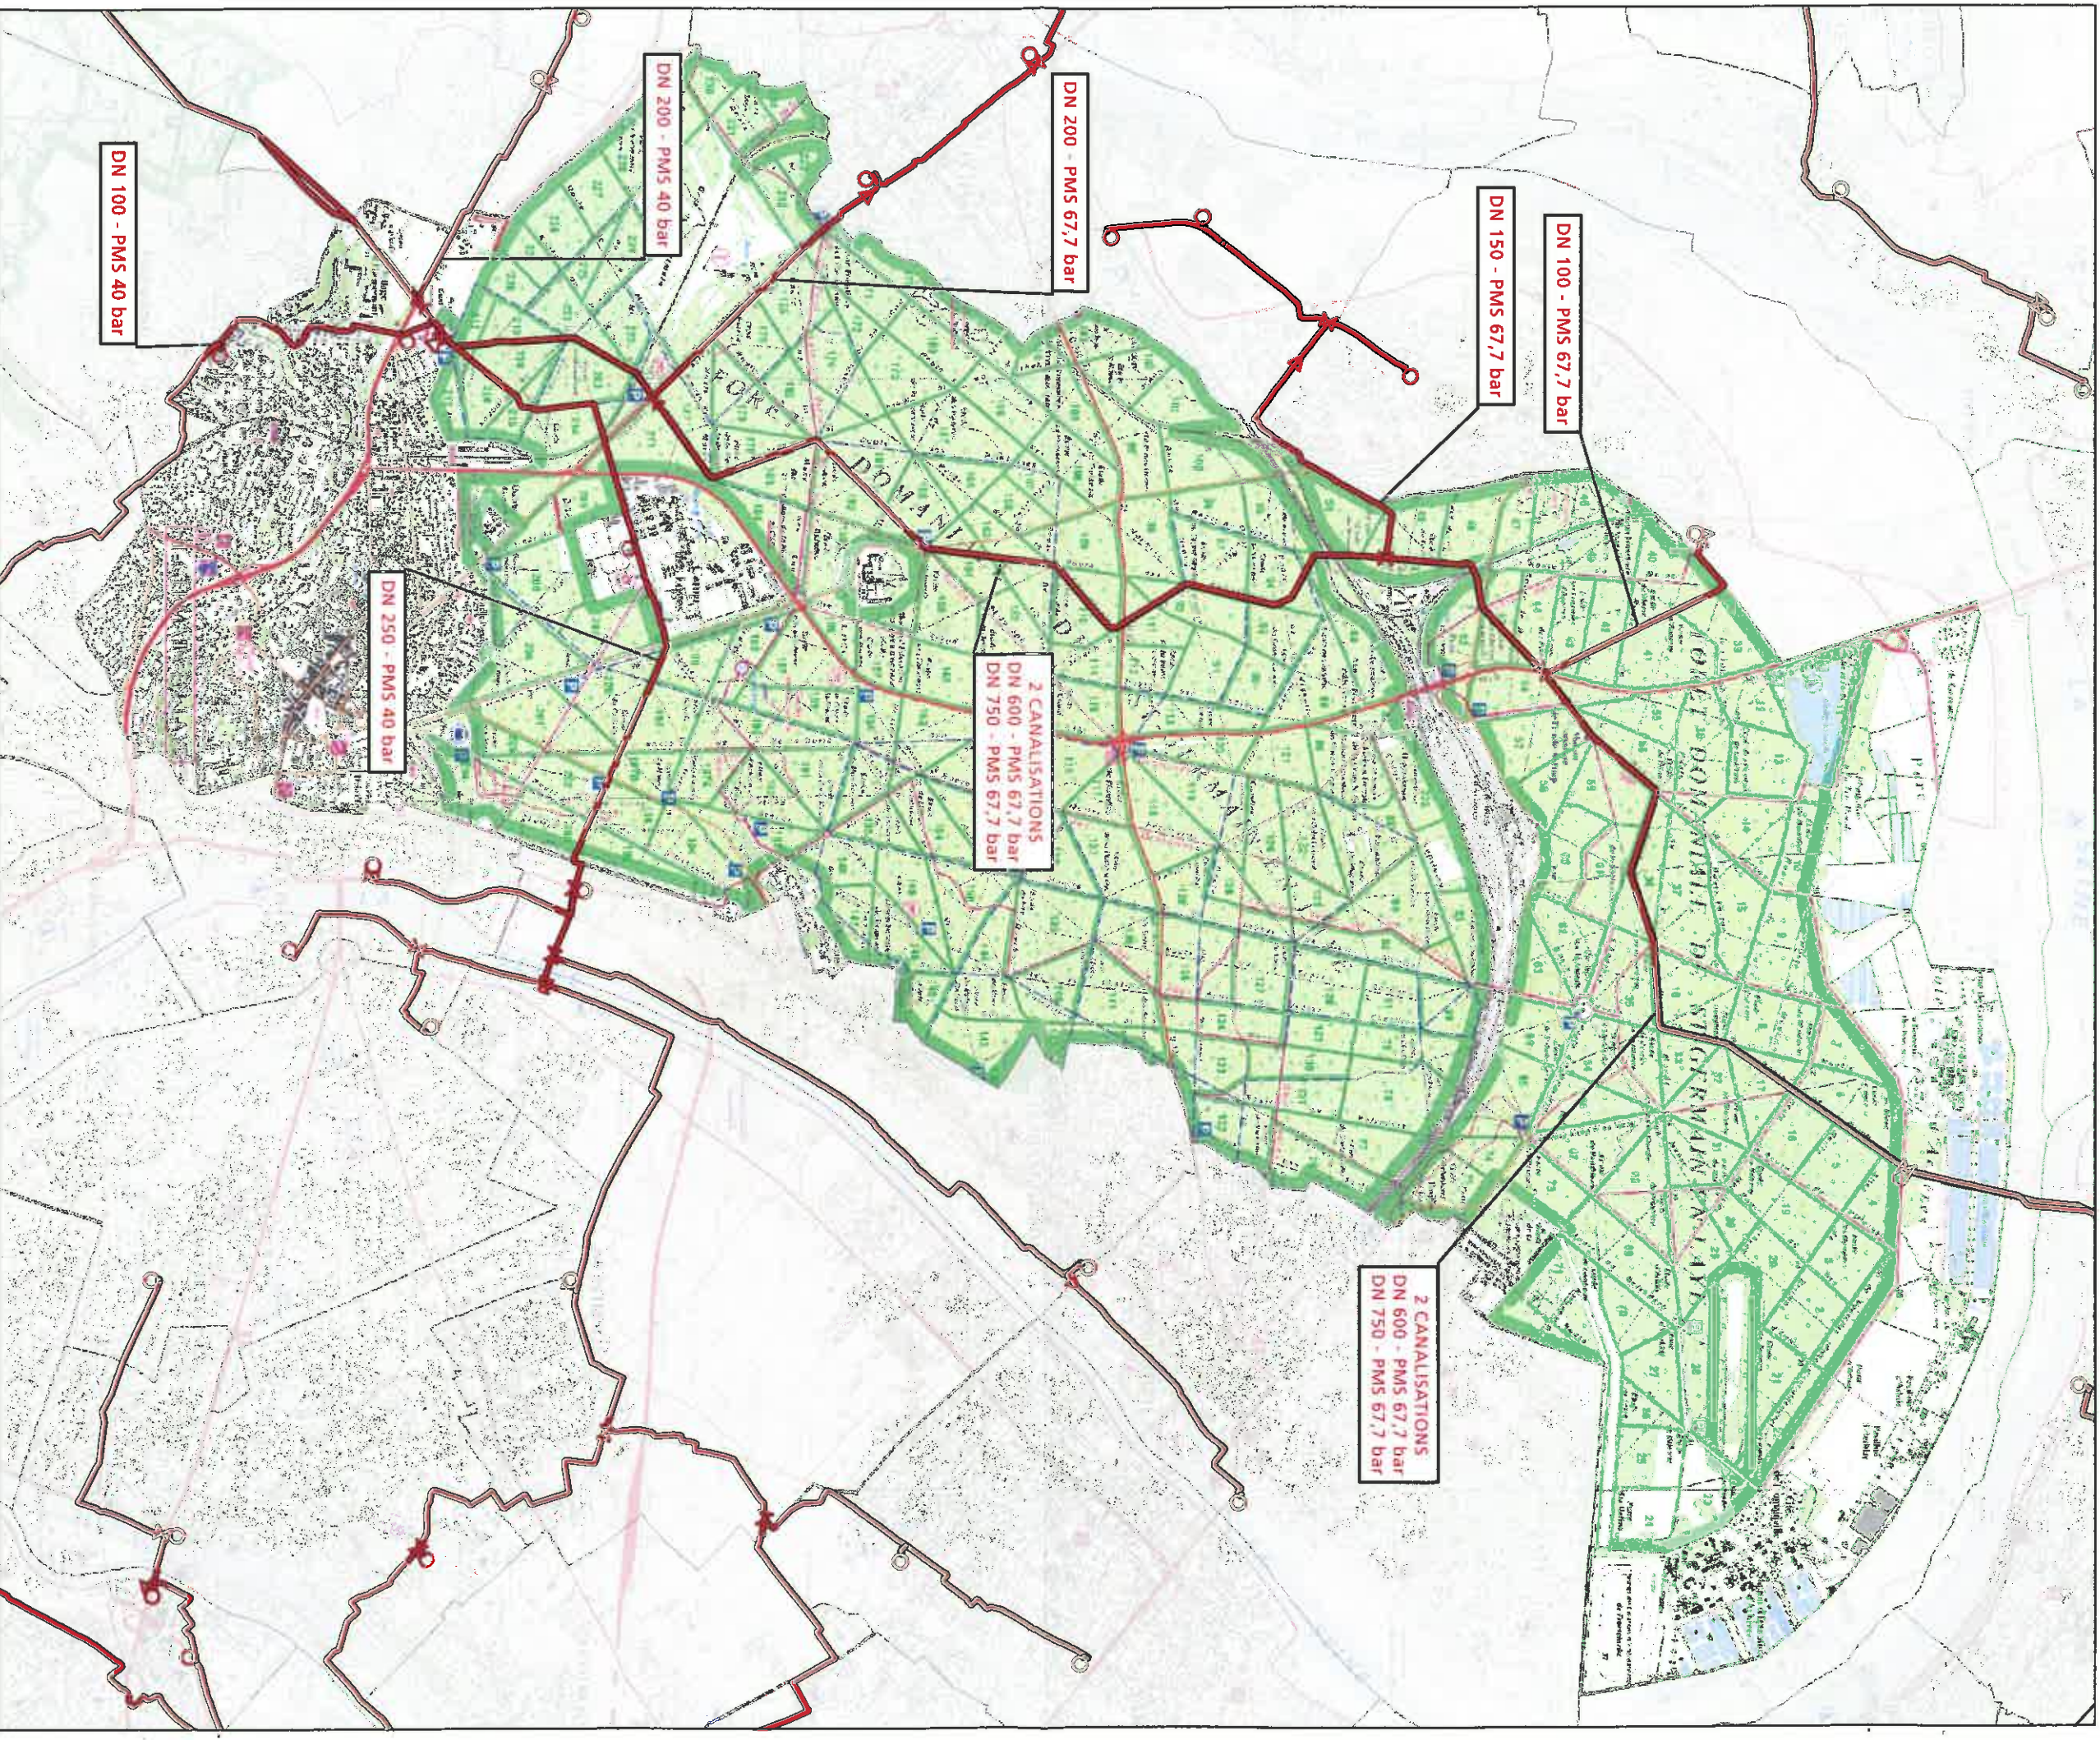

# PLAN LOCAL D'URBANISME

Commune : SAINT-GERMAIN-EN-LAYE

Code INSEE : 78551

Date d'édition : 03/03/2016

Fond de plan - SCAN25 © IGN

- Canalisation de gaz haute pression en service
- Canalisation de gaz haute pression projetées
- Poste de coupure ou de sectionnement
- Poste de livraison client ou de distribution publique
- Poste de prédétente

**GRTgaz**  
Direction des Opérations  
Pôle Exploitation Val de Seine  
Département Grand Paris  
2 rue Pierre Timbaud  
92238 GENNEVILLIERS